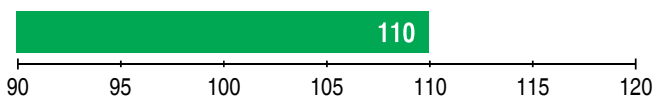

BASTER SPRINGMIELIES

C-AP8202

OORSIG

C-AP8202 is 'n volseisoen kultivar met hoë opbrengspotensiaal en groot pitte. Dit het 'n mooi middelreekse "popping" uitbreidingspotensiaal.

Hierdie Baster presteer goed op meer intensiewe bestuur onder besproeiing. 44-47 cc/g. Aanbevole plantestand van ongeveer 75 000 plante/ha, wat gemiddeld 12.5 kg. saad/ha verteenwoordig.

AG SELEKSIE-INDEKS

RELATIEWE VOLWASSENHEID

UITBREIDING

GEMIDDELDE OPBRENGS

PITTE PER 10G