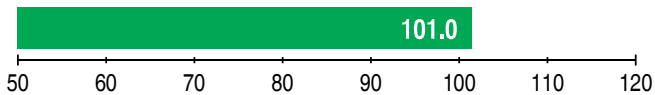

BASTER SPRINGMIELIES

C-AP8202

OORSIG

C-AP8202 is 'n volseisoen kultivar met hoë opbrengspotensiaal en groot pitte. Dit het 'n mooi middelreekse "popping" uitbreidingspotensiaal.

Hierdie Baster presteer goed op meer intensiewe bestuur onder besproeiing. 44-47 cc/g. Aanbevole plantestand van ongeveer 75 000 plante/ha, wat gemiddeld 12.5 kg. saad/ha verteenwoordig.

AG SELEKSIE-INDEKS

RELATIEWE VOLWASSENHEID

UITBREIDING

GEMIDDELDE OPBRENGS

PITTE PER 10G